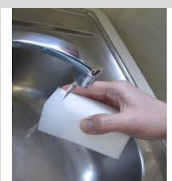

EPONGE DETACHANTE SUBLIMO

APPLICATIONS MULTIPLES

CONDITIONNEMENT :

- Sachet de 10 éponges

GOMME DETACHANTE UNIVERSELLE

**Efficace aussi bien sur des surfaces molles
ou tendres que sur des surfaces dures**

- Enlève sans peine toutes les tâches !
- Elimine les traces de semelle, de stylo, tâches de café, d'empreintes sales, de tartre, d'huile ou de graisses, marques de caoutchouc, de cirage, feutres...avec efficacité :
 - sur les meubles, portes, sanitaires, bois, revêtements stratifiés, faïence, PVC, cuir, inox, matériaux composite,

APPLICATIONS A L'INFINI !!!

Simple d'utilisation :

- Humidifier légèrement et frotter doucement

ECOLOGIQUE :

- Sans produits chimiques (détergent, dégraissant ou solvants)

NETTOYAGE EFFICACE JUSTE AVEC DE L'EAU