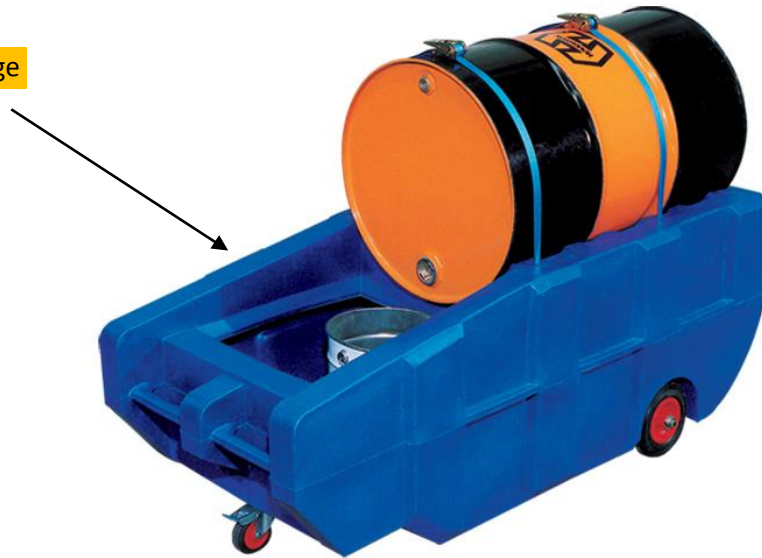

FICHE TECHNIQUE

**BAC DE RETENTION MOBILE POUR UN FUT
AVEC FONCTION BASCULEUR**

Code article: **BT230**

Large zone de soutirage

Manœuvre facile pour une seule personne

CARACTERISTIQUES :

- Dimensions 1600 x 740 x 640 mm
- Charge admissible 300 kg
- Capacité de rétention 230 litres
- Stockage 1 fût de 220 L
- Poids 42 kg
- Roues diam. 200 mm + 1 roulette avant avec frein
- Fourni avec 2 sangles